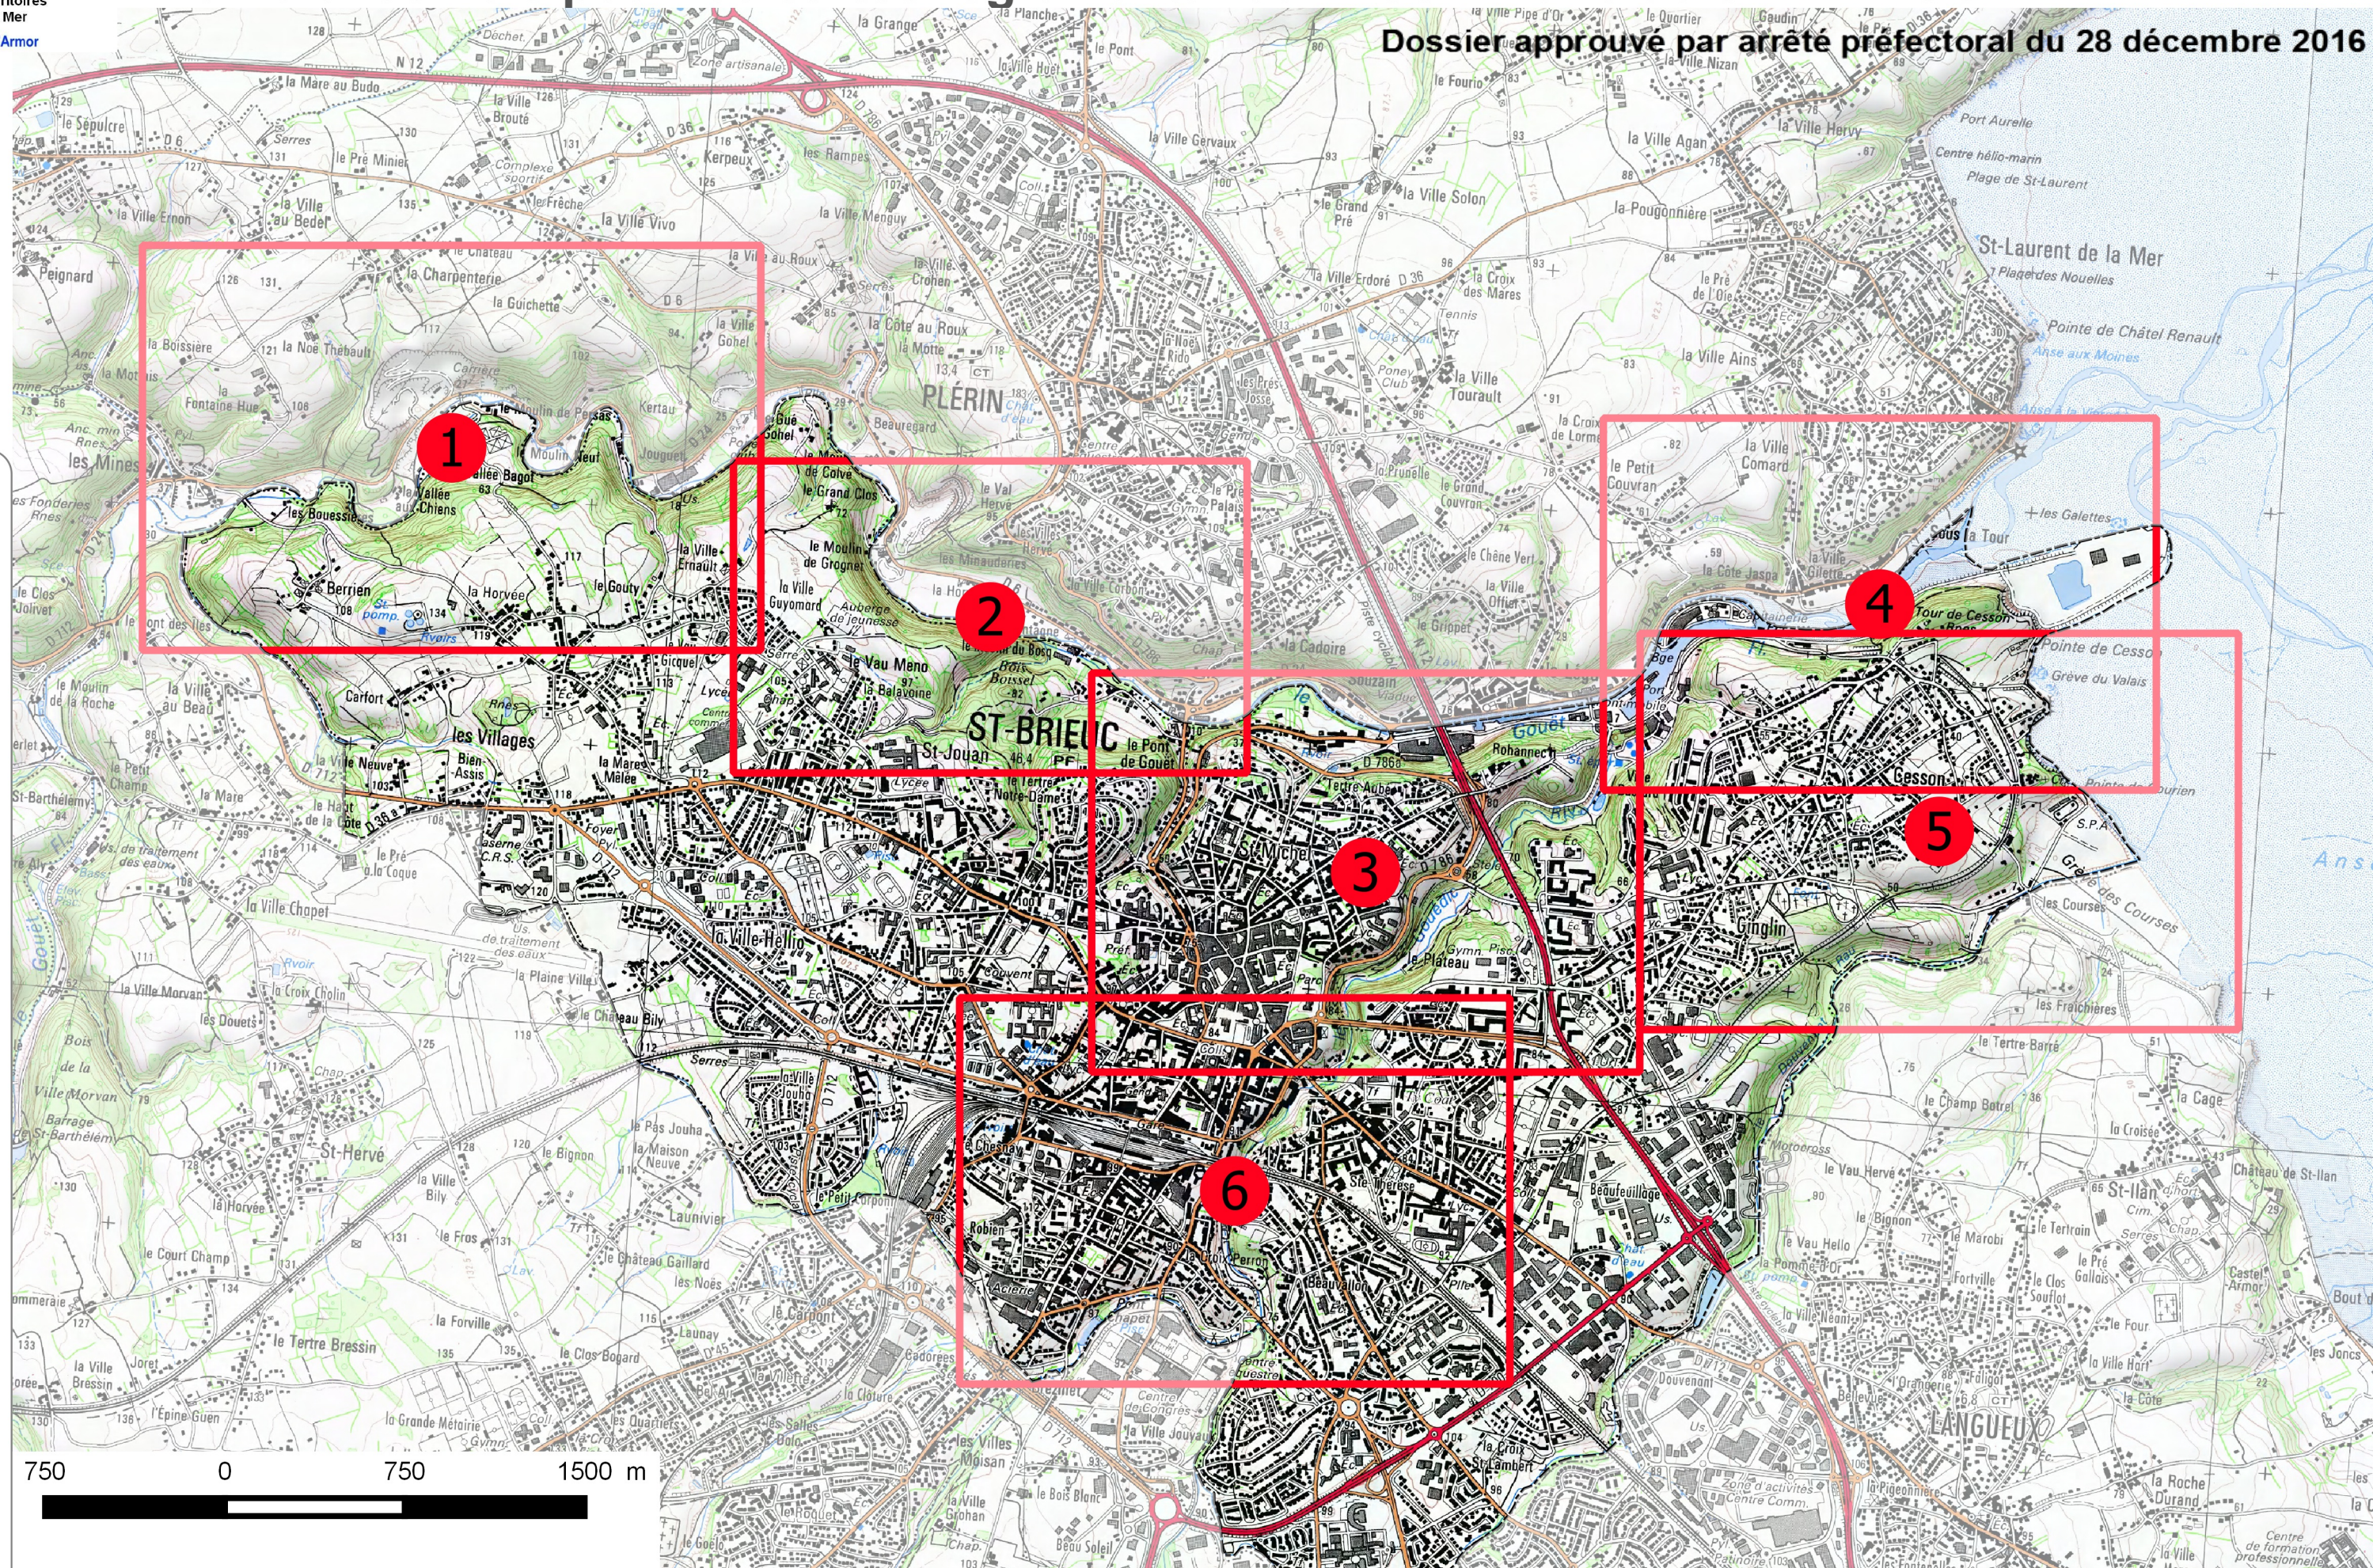

# PPRL - I de la baie de ST BRIEUC

## Plan d'ensemble pour les cartes réglementaires - Commune de ST BRIEUC

Dossier approuvé par arrêté préfectoral du 28 décembre 2016

Service : Mission Observation du Territoire - Développement Durable et Paysage - MOTDDP